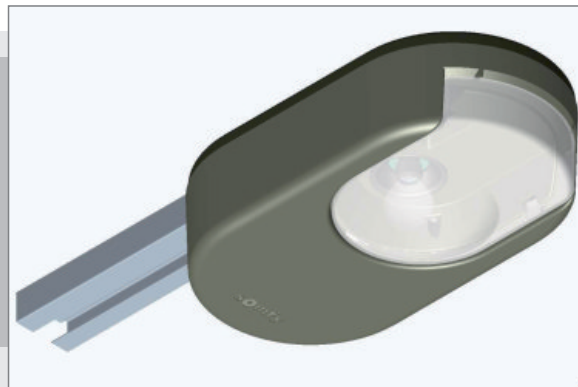

## Napęd DEXXO OPTIMO / PRO z bramą garażową CLASSIC T

tylko **150 zł\***  
netto